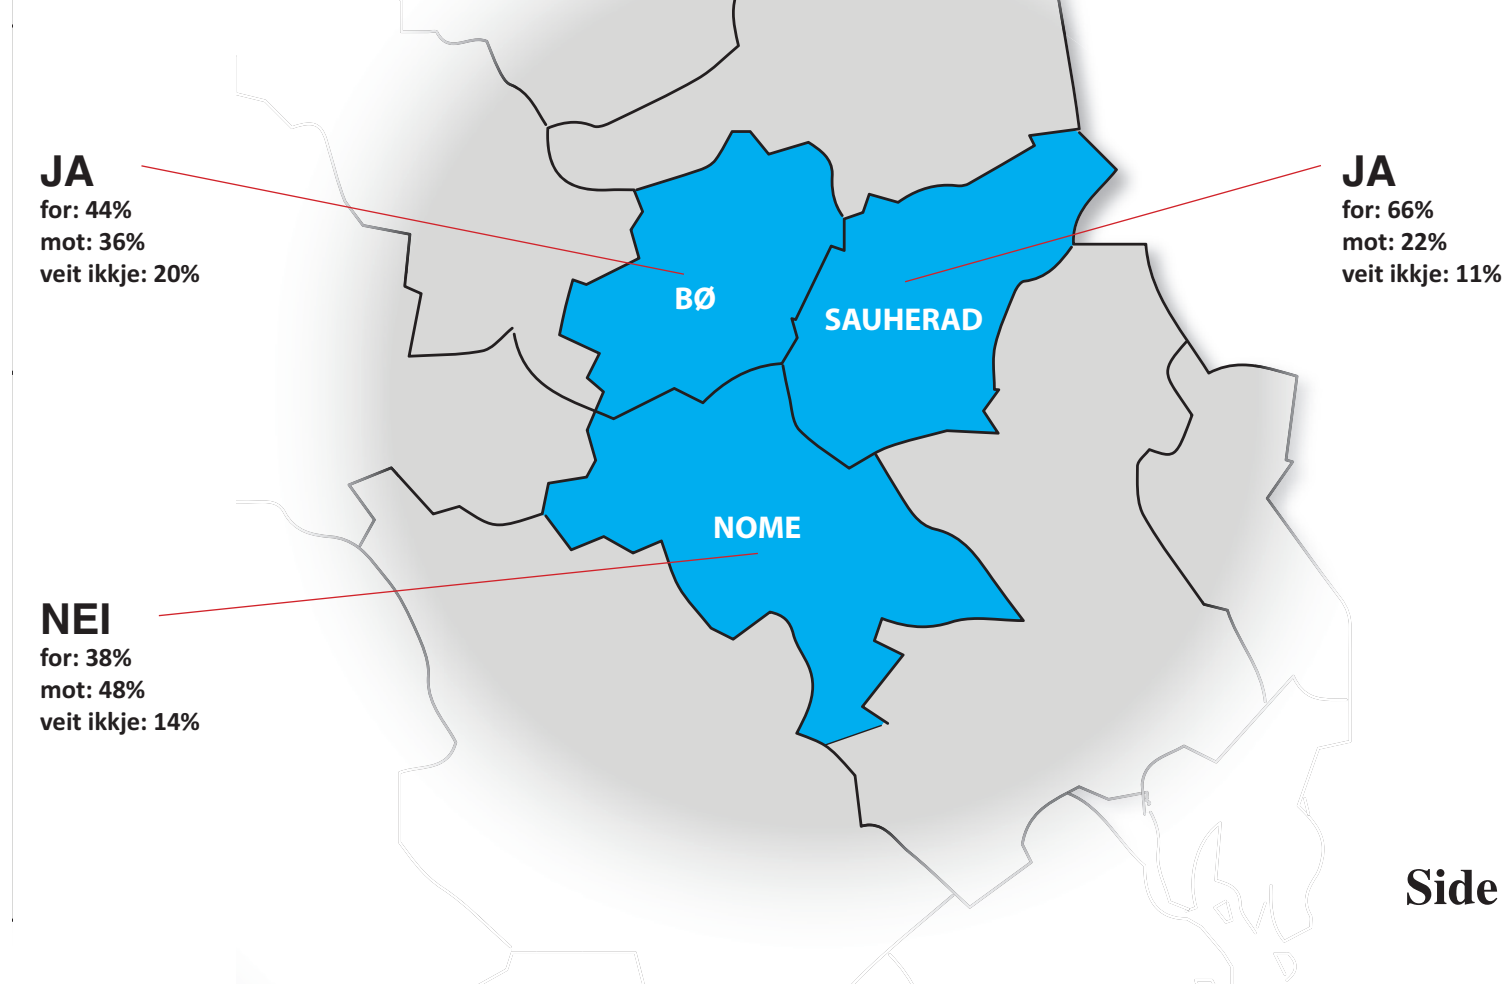

Side 4-5

Foto: Øystein Akselberg

Nye bustader

Eit nytt leilegheitsbygg mellom Sandagården og Evjudalen blir planlagt. Utbyggjar er Stasjonsvegen AS ved Dag Olav Brekke. Det blir tolv bueiningar som skal ha fasade mot Evjudalen.

Side 8

Foto: Marta Kjøllesdal

Flott teater

Sjørøvarane, blant dei sjørøvararen Willy Roy (Beathe Seltveit), herja på Sandvin i helga. Det var skattekart, røving, fekting og meir til. Flike ungdommar, flotte kostyme og gode replikkar gjorde at publikum fekk ei flott oppleving.

Side 20-21

Meiningsmåling:

Nei til samanslåing

Side 12-18

To ja. Det er tydeleg nei i Nome. Dermed blir det ikkje kommunesamanslåing i Midt-Telemark dersom meiningsmålinga Bø blad og Kanalen har fått gjennomført, slår til. Den som seier tydelegast ja til samanslåing er Sauherad. I Bø er det 20 prosent som svarar veit ikkje.