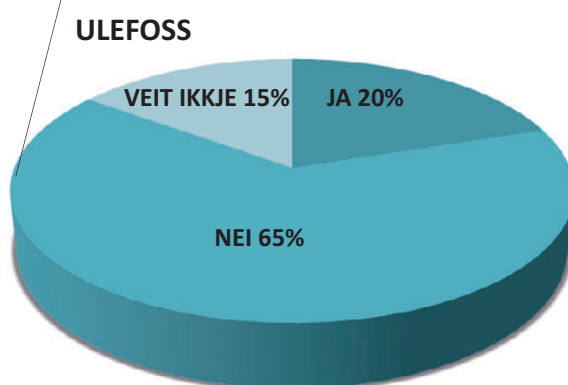

Sauherad

ga viser no, trur han.

Sauherad

For Sauherad sin del tykkjer Gulbrandsen tala er veldig klare.

– Det skal eit kraftig jordskjelv til om det skal endre seg, eg trur aldri me kan ha målt så feil, seier Gulbrandsen.

– Mykje nyttig informasjon

Rune Romnes har funne mykje informasjon om prosessen rundt kommunesamanslåing. Han er spesielt oppteken av kva det har å bety for skulen.

Marta Kjøllesdal

marta@boblad.no – tf 976 88 692