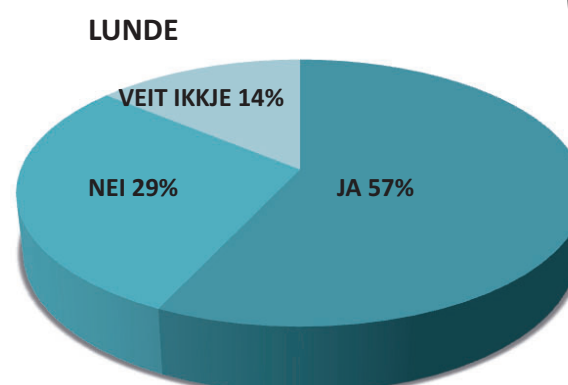

Sauherad

ga viser no, trur han.

Sauherad

For Sauherad sin del tykkjer Gulbrandsen tala er veldig klare.

– Det skal eit kraftig jordskjelv til om det skal endre seg, eg trur aldri me kan ha målt så feil, seier Gulbrandsen.

– Mykje nyttig informasjon

Rune Romnes har funne mykje informasjon om prosessen rundt kommunesamanslåing. Han er spesielt oppteken av kva det har å bety for skulen.

Marta Kjøllesdal

marta@boblad.no – tf 976 88 692