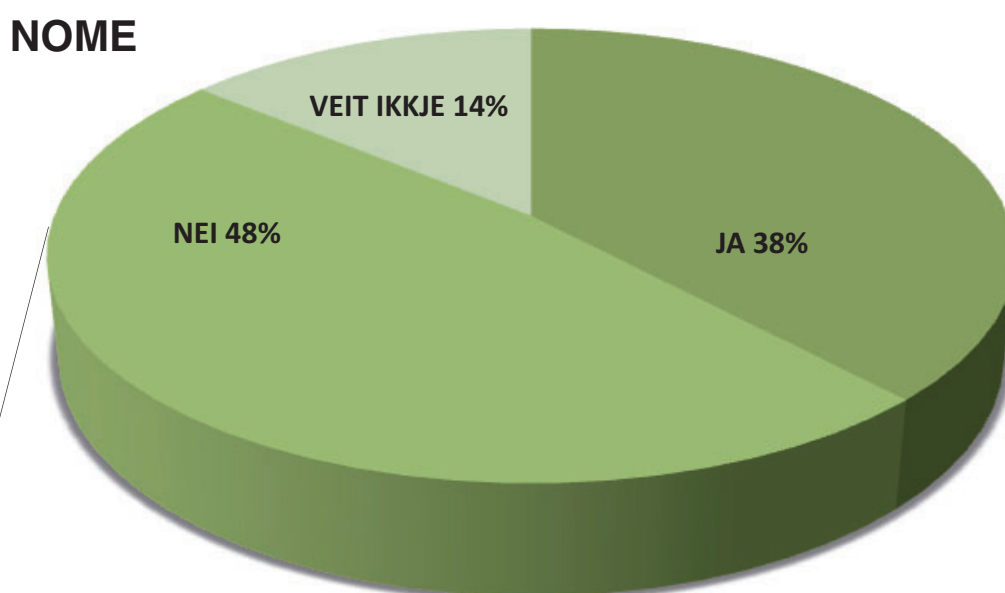

Sauherad

ga viser no, trur han.

Sauherad

For Sauherad sin del tykkjer Gulbrandsen tala er veldig klare.

– Det skal eit kraftig jordskjelv til om det skal endre seg, eg trur aldri me kan ha målt så feil, seier Gulbrandsen.

– Mykje nyttig informasjon

Rune Romnes har funne mykje informasjon om prosessen rundt kommunesamanslåing. Han er spesielt oppteken av kva det har å bety for skulen.

Marta Kjøllesdal

marta@boblad.no – tf 976 88 692