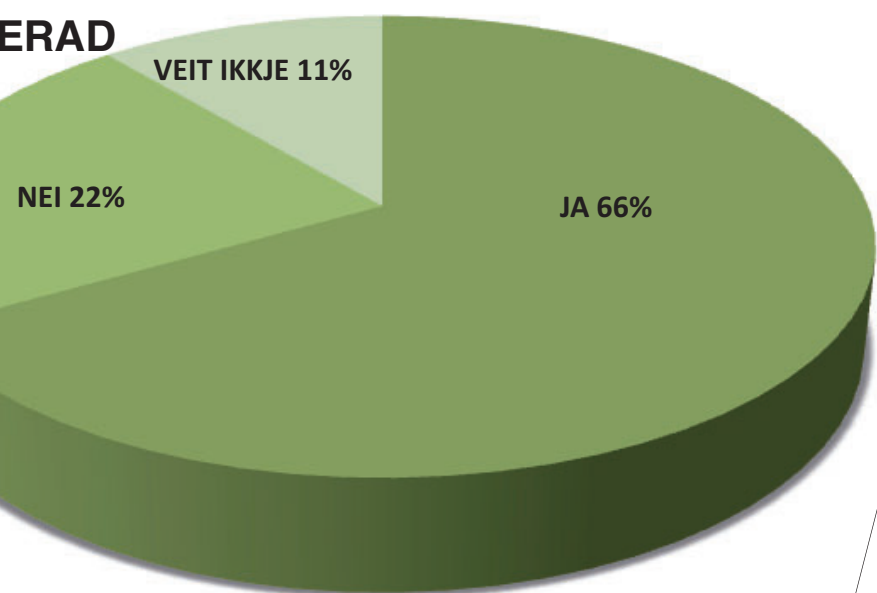

Sauherad

ga viser no, trur han.

Sauherad

For Sauherad sin del tykkjer Gulbrandsen tala er veldig klare.

– Det skal eit kraftig jordskjelv til om det skal endre seg, eg trur aldri me kan ha målt så feil, seier Gulbrandsen.

– Mykje nyttig informasjon

Rune Romnes har funne mykje informasjon om prosessen rundt kommunesamanslåing. Han er spesielt oppteken av kva det har å bety for skulen.

Marta Kjøllesdal

marta@boblad.no – tf 976 88 692